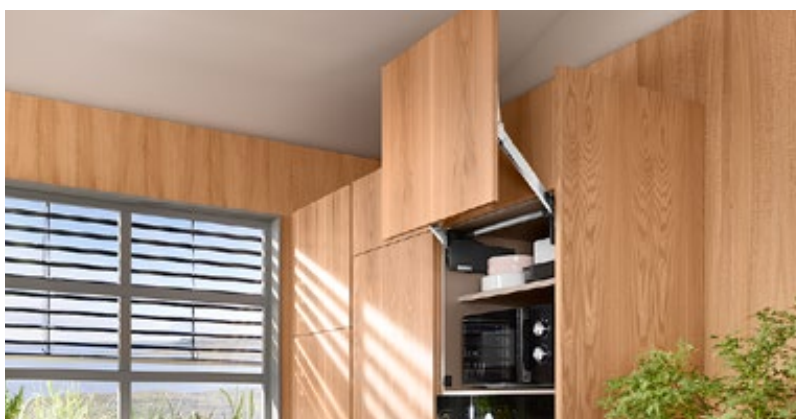

Harmonická jednotu:
elektrospotřebiče jsou díky AVENTOS HL top ukryty za opticky
průběžným čelem.