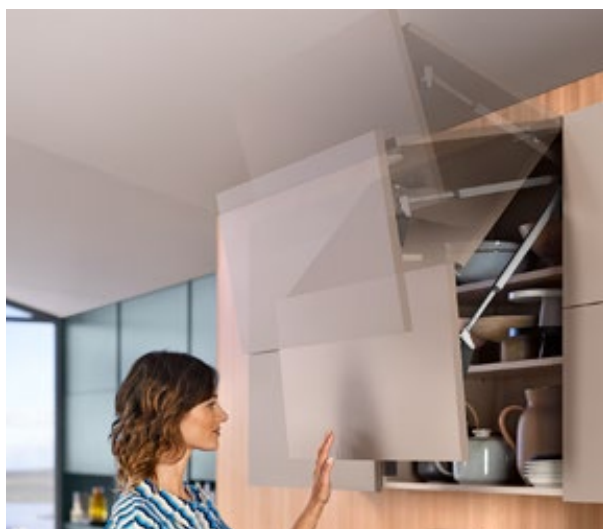

SERVO-DRIVE

by Blum

Docela chytrý: SERVO-DRIVE

Elektrický způsob otvírání umožňuje otevřít čela lehkým ťuknutím. Stisknutím tlačítka se výklop tlumeně zavře.