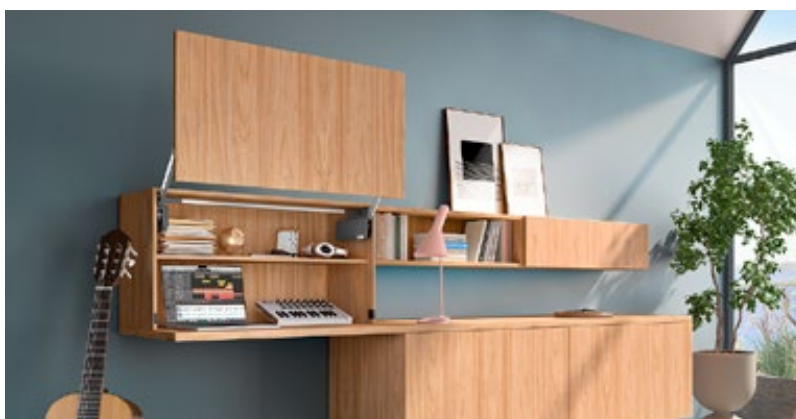

Použití kdekoli:
AVENTOS HL top otevírá nové možnosti provedení a uspořádání
obytných a pracovních prostorů.