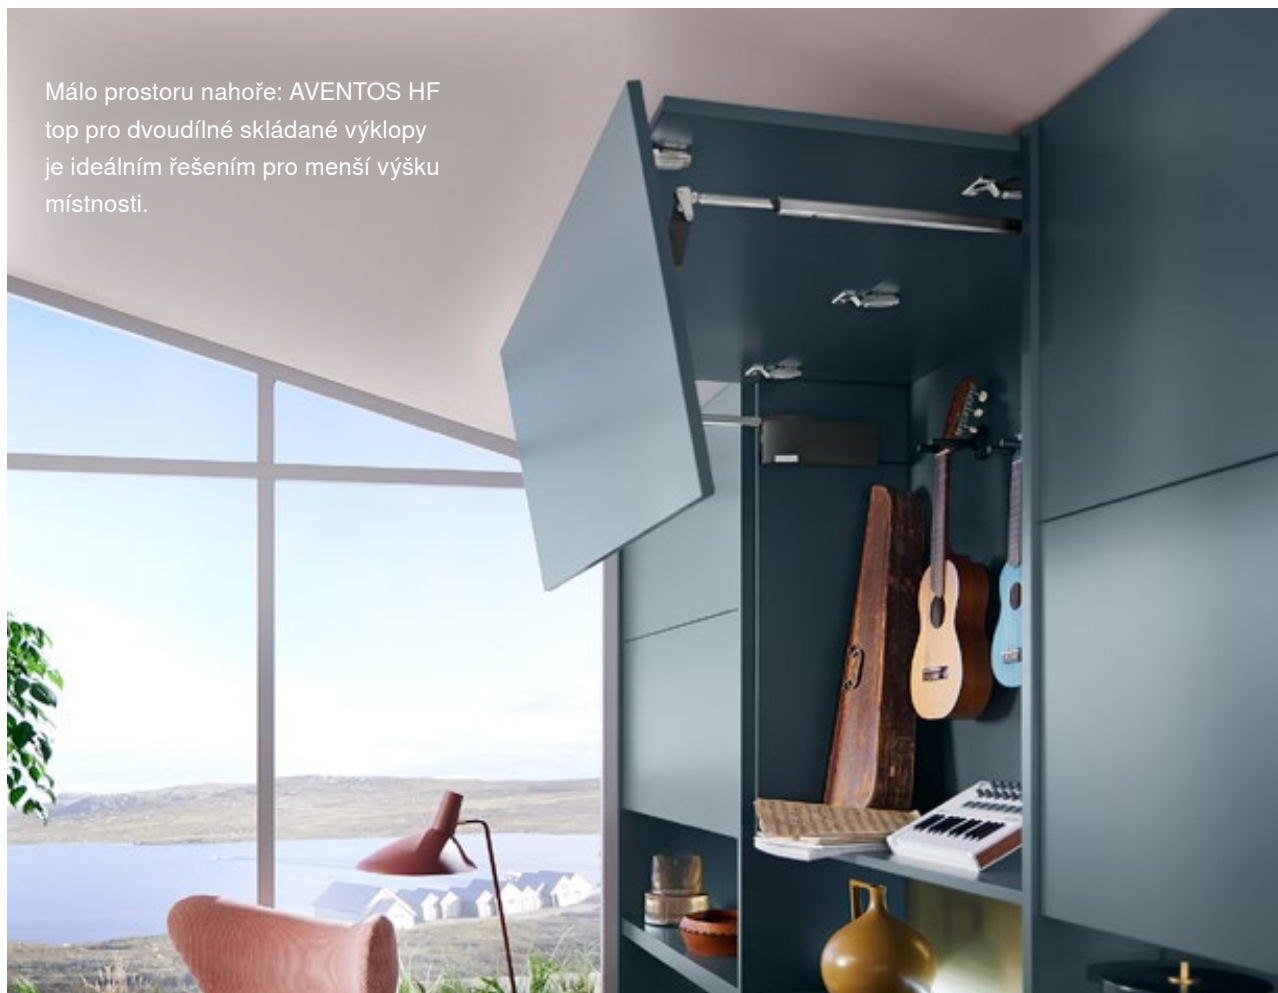

Po krátkém ťuknutí se čelo díky mechanické podpoře vyklopí s mezerou na sílu prstu. Přitlačením se výklop opět zavře.

Málo prostoru nahoře: AVENTOS HF top pro dvoudílné skládané výklopy je ideálním řešením pro menší výšku místnosti.