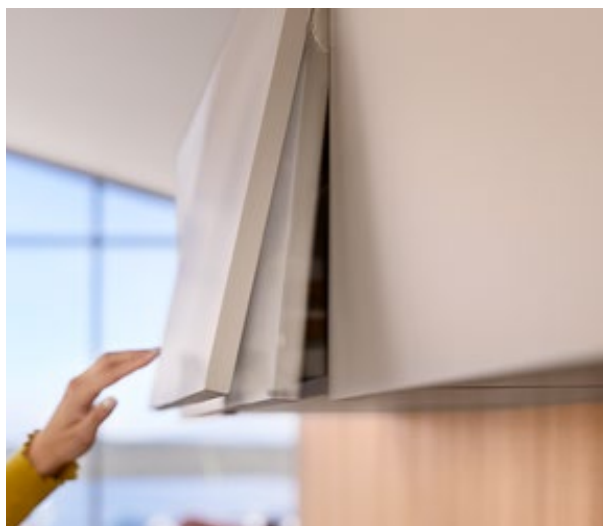

TIP-ON

by Blum

Jednoduše praktický: TIP-ON

Po krátkém ťuknutí se čelo díky mechanické podpoře vyklopí s mezerou na sílu prstu. Přitlačením se výklop opět zavře.