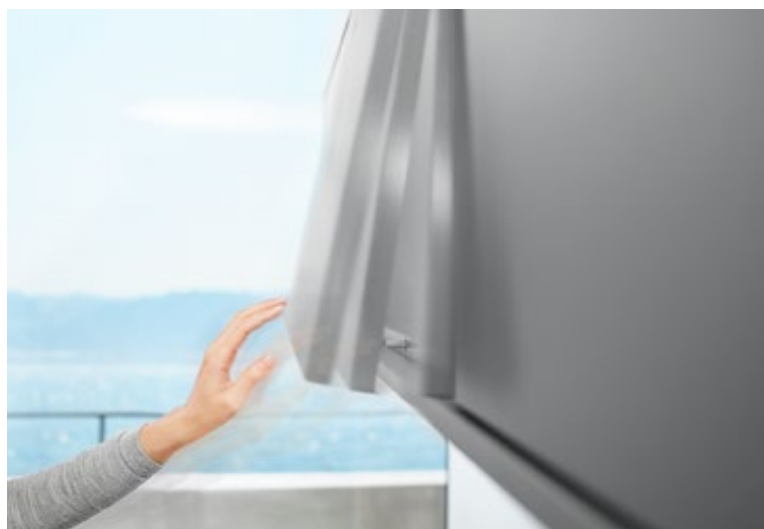

Typický TIP-ON:
stačí ťuknout – a výklop se otevře!
Jemným přitlačením se opět zavře.